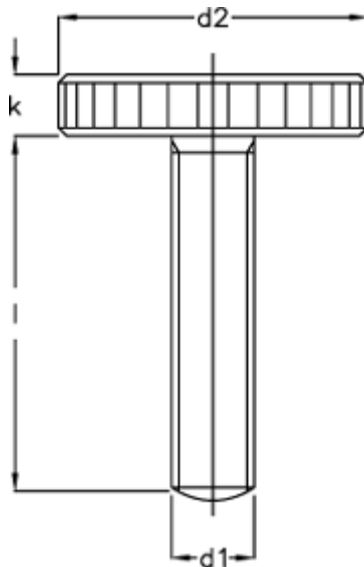

Varenummer: 20701619

Beskrivelse: E+G Fingerskrue DIN 653-M6-20

Mål

d1 = M6

d2 = 24

K = 5.0

Længde l = 20